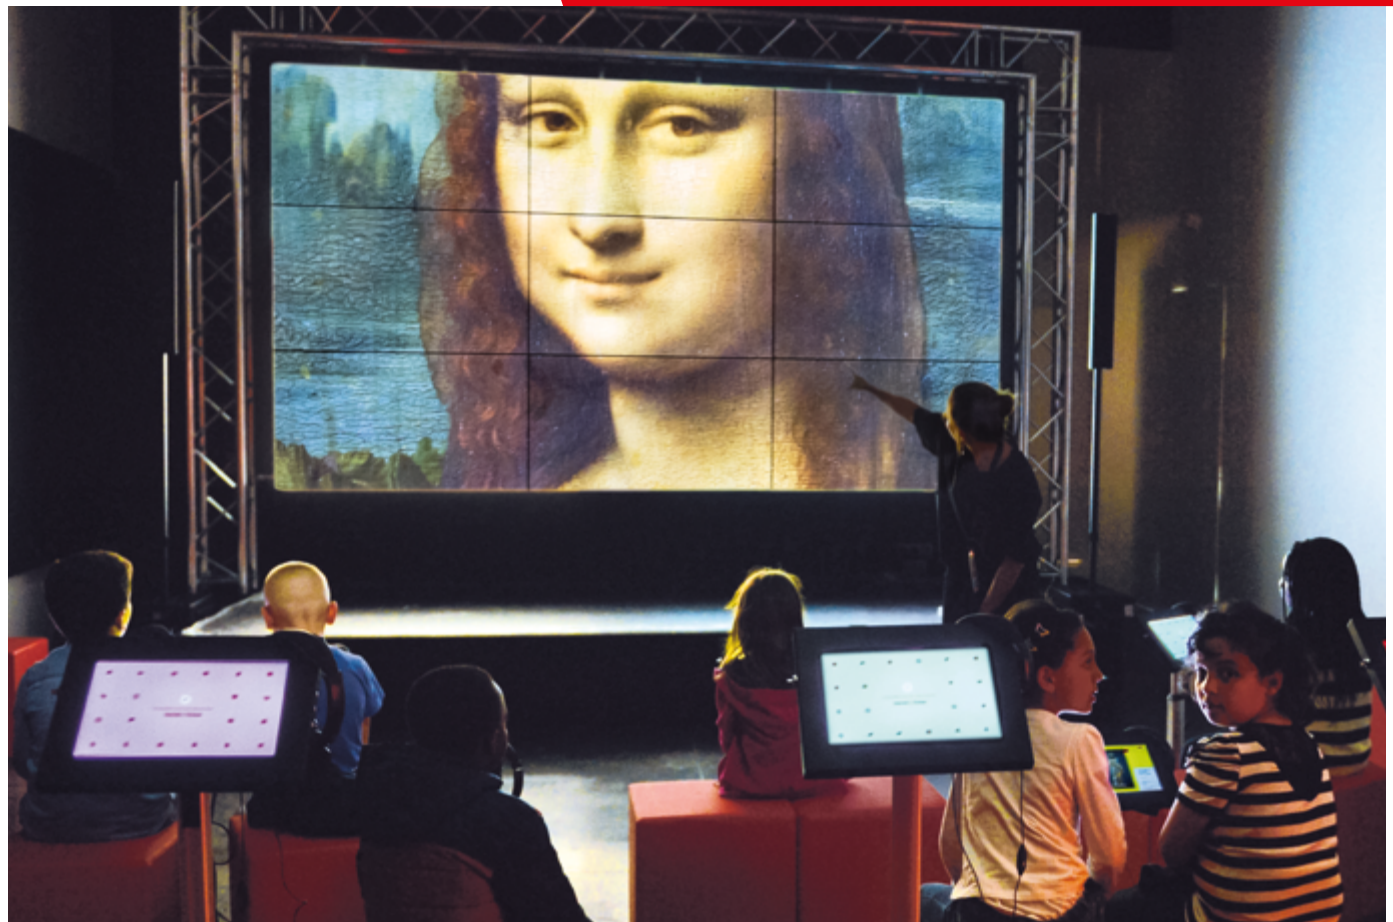

# MICRO-FOLIE

PLATEFORME CULTURELLE AU SERVICE DES TERRITOIRES

© Anais Gadeau - Dicom - Ville de Lille

Véritable réseau culturel de proximité, **le projet Micro-Folie** permet d'animer les territoires en s'adaptant à leurs besoins. Il est articulé autour d'un **Musée numérique**, conçu avec la collaboration inédite de nombreuses institutions culturelles nationales et internationales. Portées par le **Ministère de la Culture**, les Micro-Folies sont coordonnées par **La Villette**.

## LE MUSÉE NUMÉRIQUE : LE CŒUR DE LA MICRO-FOLIE

La Micro-Folie est articulée autour du Musée numérique. Réunissant **plusieurs milliers de chefs-d'œuvre** de nombreuses institutions et musées, nationaux et internationaux, cette galerie d'art numérique est une **offre culturelle inédite**.

En visite libre ou en mode conférencier, le Musée numérique est particulièrement adapté aux parcours d'éducation artistique et culturelle.

### L'ESPACE SCÉNIQUE

Bals, théâtre, cinéma, concerts, conférences..., la Micro-Folie est un lieu de **création** et d'**échanges**. Des spectacles sont organisés régulièrement en lien avec les **artistes**, les **structures culturelles** et les **associations locales**.